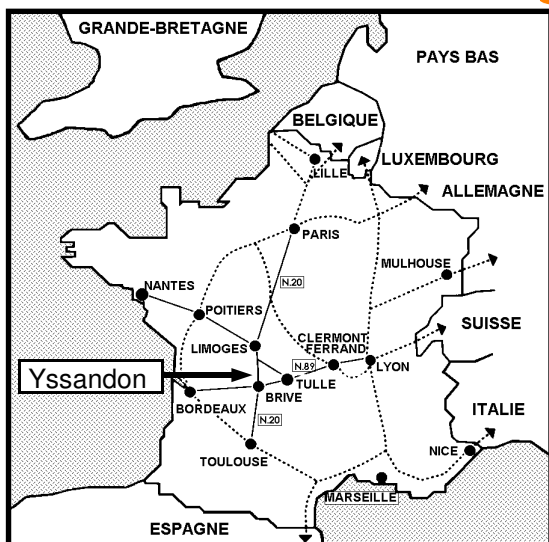

Localisation et Accès

A 20 km de **Brive-La-Gaillarde** et à 10 Km de **Terrasson**, la situation de la résidence de vacances "Les Tamaris" vous permet de découvrir trois régions : Le Périgord, Le Limousin et Le Quercy. Pour plus de précisions vous pouvez consulter la **carte Michelin 75**, ouest du pli 8 ou le "Guide Vert Michelin Périgord-Quercy".

Paris 490 Km	Toulouse 230 Km	Nantes 430 Km	Nice 680Km
Lyon 370 Km	Bordeaux 190 Km	Marseille 520Km	Strasbourg 825 Km

Situation des sites touristiques